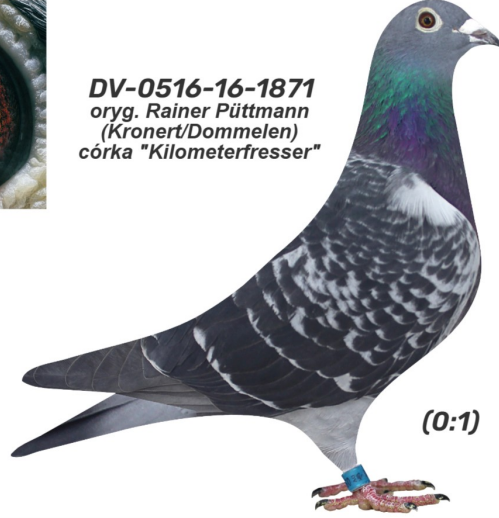

**DV-0516-16-1871**

oryg. Rainer Püttmann (Kronert/Dommelen), córka "Kilometerfresser"

**DV-0516-16-1871**  
oryg. Rainer Püttmann  
(Kronert/Dommelen)  
córka "Kilometerfresser"

(0:1)

	♂		♀
--	---	--	---

	♀		♂
--	---	--	---

♂	
---	--

♀	
---	--

♂	
---	--

♀	
---	--