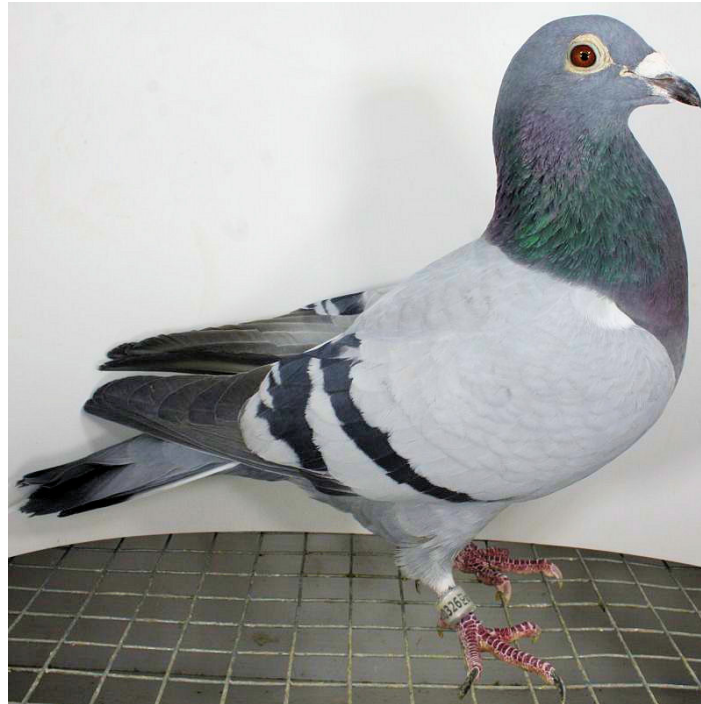

Rodowód gołębia

PL-0326-15-4067

oryg. Tomasz Rumiński

Rumiński Tomasz

tel. 661 384 942, e-mail: theblue1@wp.pl

www.naszhodowle.pl

PL-0327-12-2673

oryg. Tomasz Rumiński (100% Marek Lipowiecki), "2673"

PL-0326-13-3821

oryg. Tomasz Rumiński, matka gołębia "463"

PL-0327-12-2673

PL-0326-13-3821

PL-0201-08-70

oryg. Marek Lipowiecki, ojciec "2531", "2673"

PL-0201-08-32

oryg. Marek Lipowiecki, matka "2531", "2673"