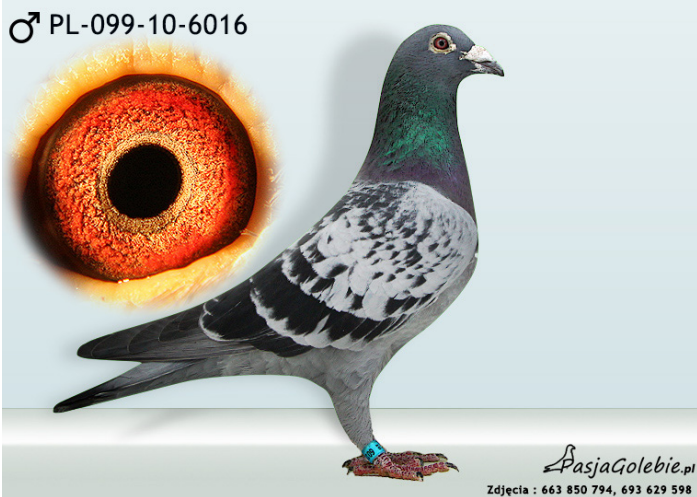

PL-099-14-5068

oryg. A. Konieczny (Fabry/Vandenabeele)

Hodowla Arkadiusz Konieczny

Konieczny Arkadiusz
Tarchały Wielkie ul. Kolejowa 42
tel. 601-565-559 strona - www.hodowla-konieczny.pl

<p>Ojciec PL-099-10-6016 GRAAL Fabry nakrapiany BRAT "GROSZKI" 5038 SUPER ROZPLODOWIEC wydal kilka lotników oraz rozplodowców podstawowy gołąb rozplodowy na gołębniku</p>	<p>O DV-2896-96-375 Fabry nakrapiany super rozplodowiec od Vitusa Möllera, wydal kilka lotników, Bracia tego gołębia 719 i 850 bardzo dobre lotniki i rozplodowce. Ojciec Groszki</p>	<p>O DV-02896- 312 Fabry nakrapiany naj rozpł u Möllera 1 lotnik</p>	
	<p>M DV-02896-04-277 Fabry nakrapiana samica rozplodowa zakupiona od Vitusa Möllera. Elsacker-Jepsen x Roodhooft matka 5038 ,Groszki;</p>	<p>O DV-02896-1991-224 Janssen niebieski lotnik Möllera 93r 12 konk</p>	
<p>Rodowód gołębia PL-099-14 5068 A. Konieczny nakrapiana Samica</p>		<p>M DV-02896-08-441 Elsacker-Jepsen x nakrapiana</p>	<p>O B-1994-6086270 Elsacker-Jepsen</p>
	<p>O B 06-3008003 RUDY Gaby Vandenabeele</p>	<p>O B 98-3158062 BLIKSEM Gaby Vandenabeele</p>	<p>O 92-3233008 KOLONEL</p>
	<p>M B 03-3053580 JUSTINA Gaby Vandenabeele</p>	<p>O B 98-3042872 ZOON Gaby Vandenabeele</p>	<p>O 93-3354340 RITA</p>
<p>Matka BELG-11-3173970 Gaby Vandenabeele niebieski bl Oryginalny gołąb zakupiony u Gaby Vandenabeele. Rudy x Justyna.</p>	<p>M B 00-3195099 KAATJE Gaby Vandenabeele</p>	<p>O B 98-3042809 BLAUW GOE Gaby Vandenabeele</p>	<p>O 93-3051184 GABY</p>
	<p>O 95-3185530 FRANCOISE</p>	<p>O 95-3151715 DE CHATEAUROUX</p>	<p>O 96-3102472 RAPPE STEKKER</p>
	<p>O 95-3111005 BLAUW WITPEN</p>	<p>O 95-3151722 ZUS LIMOGES</p>	

Hodowla 2000 v4 ©

PL-099-10-6016

oryg. Arkadiusz Konieczny

♂ PL-099-10-6016

PasjaGołębie.pl
Zdjęcia : 663 850 794, 693 629 598

BELG-2011-3173970

oryg. Gaby Vandenabeele, córka "Rudy"

BELG-2011-3173970