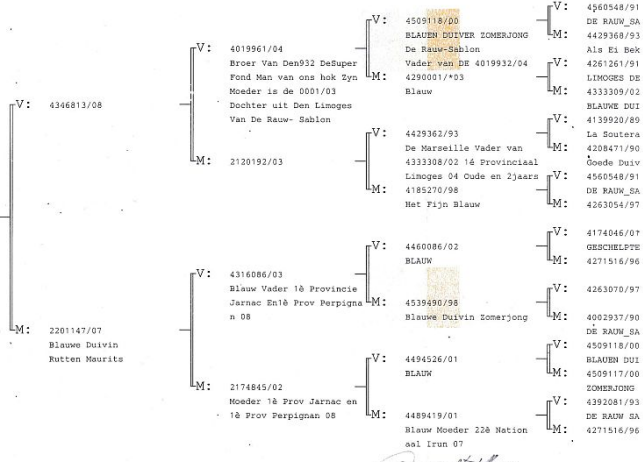

Rodowód gołębia

**BELG-2013-4222927**

oryg. Marcel Aelbrecht

**Włodzik M. & Kłos K. - MK-Lot**

♀ tel.: 503 164 320, 501 186 973, e-mail:biuro@mkklos.pl

www.naszhodowle.pl

Marcel AELBRECHT  
Baardegemestraat 29  
9280 LEBBEKE FAX 052/35.84.75  
052/35.84.75

4229427/13

*Handwritten signature*

	♂		
♂			♀

	♀		
		♂	♀