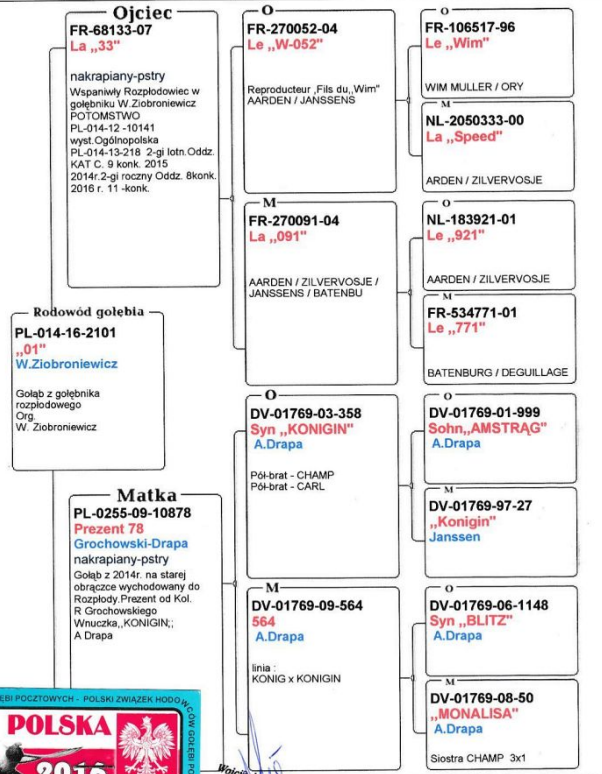

Wojciech Ziobroniewicz

WOJCIECH ZIOBRONIEWICZ
GRAJEWO
501362221

Wojciech Ziobroniewicz

Hodowla 2000 v4 ©

	♂
♂	

	♀
♂	