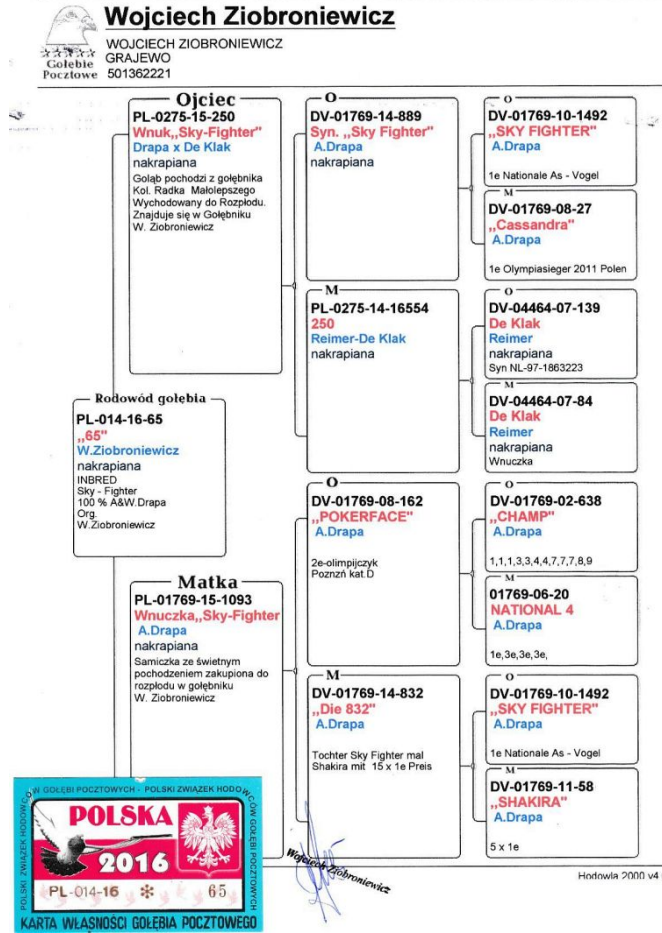

PL-014-16-65

org. Wojciech Ziobroniewicz

_____ ♂

_____ ♀

_____ ♂

_____ ♀

_____ ♂

_____ ♀