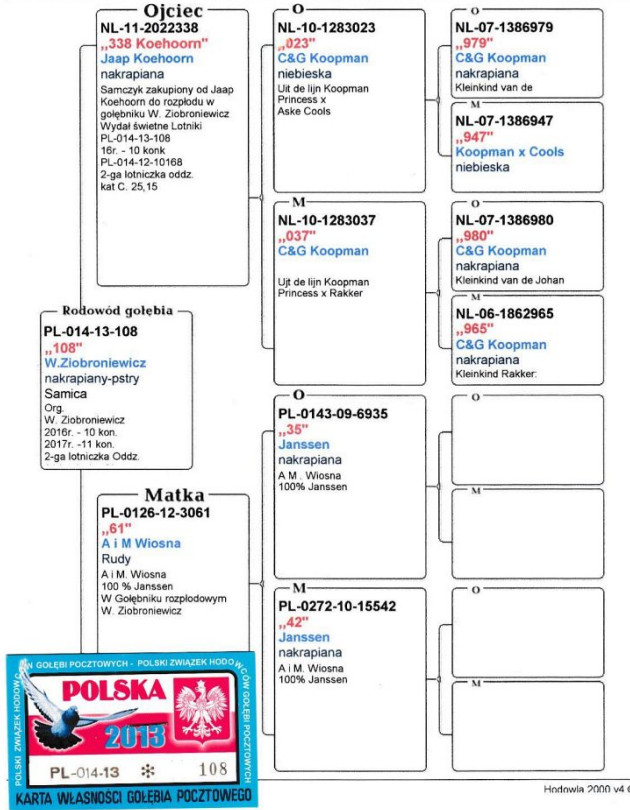

**Wojciech Ziobroniewicz**

Oddz. Stawiski Okręg Białystok  
GRAJEWO  
Pocłzłowe 501362221

	♂
	♀

	♀
	♂
	♀