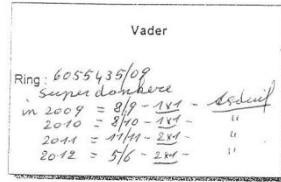

117

HOK LAE

Ringnummer: 6173652/17
 Pluim: 6173653/17
 Geslacht:

Grootvader

Ring: 6363085/04
 Super geschelpte
 in 2009 = 8/10
 nestbouw 2nd
 1st!!!

Grootmoeder

Ring: 6147614/05
 oude ring 09
 Laat geschelpt

Grootvader

Ring: 6358802/05
 stammadee
 Ras - Vercheuren A.

Grootmoeder

Ring: 6358847/05
 stammadee
 Ras - Vercheuren A.

Frans Laeremans
 Houwstraat 44
 2580 Beerzel (Putte)
 Belgium

Int. Tel: 0032 (15) 755970
 Tel: (015) 755970