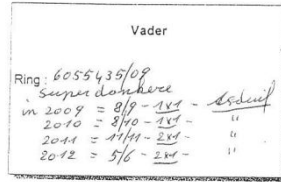

117

HOK LAE

Ringnummer: 6173652/17
 Pluim: 6173653/17
 Geslacht:

Grootvader

Ring: 6363085/04
 Super geschelpte
 in 2009 = 8/10
 nestluis 2x
 schuif !!!

Grootmoeder

Ring: 6147614/05
 oude ring 07
 Laat geschelpt

Grootvader

Ring: 6358802/05
 stammadee
 Ras - Vercheuren A.

Grootmoeder

Ring: 6358847/05
 stammadee
 Ras - Vercheuren A.

Frans Laeremans
 Houwstraat 44
 2580 Beerzel (Putte)
 Belgium

Int. Tel: 0032 (15) 755970
 Tel: (015) 755970