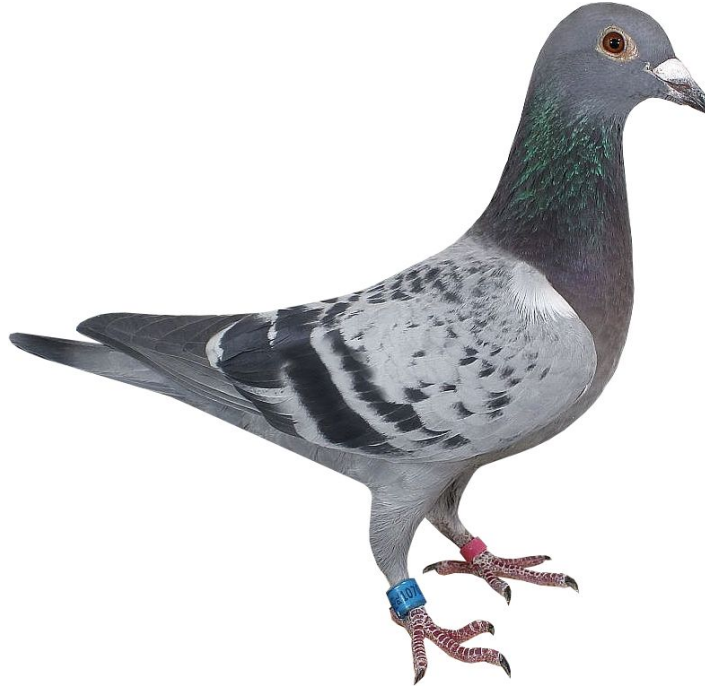

Rodowód gołębia

PL-035-16-10702

oryg. Andrzej Głazik - PRIMA (100% Janssen - Arendonk)

tel./fax: 56 678 32 62, tel.kom.: 605 558 830, e-mail: primaag@tlen.pl www.golebie-prima.pl

DV-06303-12-1169

oryg. Bartsch & Sohn (Janssen - Arendonk)

Züchter: Bartsch und Sohn Lemgoer Str. 14 45896 Gelsenkirchen Tel.: 0209 / 30196		Abstammungskarte Zelle 12		 Eigentums-Ausweis Der Besitzer dieser Karte hat den Verbandsring mit nachstehenden Zeichen erhalten: ♂ 06303 ♀ 1169	
Ring Nr. 6303 12 1169 Farbe: 4,0 geh. Scheck		Vater: B-99-6465073 blau Orig. Gebr. Janssen Arendonk, Belgien		Mutter: B-99-6465973 geh. Orig. Gebr. Janssen Arendonk, Belgien	
Großvater: B-97-6592444 geh. Klumpke Orig. Gebr. Janssen	Großmutter: B-91-6227405 blau wittkeke Orig. Gebr. Janssen	Großvater: B-94-6261210 geh. Enkel Eksterroog aus Sohn Eksterroog	Großmutter: B-94-6261202 geh. Goed kleinje aus lichte v. d. Vos	Firma "PRIMA" Głazik Andrzej Papowo Toruńskie, ul. Heweliusza 19 87-143 Iysomice tel./fax 56 678 32 62	

DV-06303-12-1187

oryg. Bartsch & Sohn (Janssen - Arendonk)

Züchter: Bartsch und Sohn Lemgoer Str. 14 45896 Gelsenkirchen Tel.: 0209 / 30196		Abstammungskarte Zelle N 16		 Eigentums-Ausweis Der Besitzer dieser Karte hat den Verbandsring mit nachstehenden Zeichen erhalten: ♂ 06303 ♀ 1187	
Ring Nr. 6303 12 1187 Farbe: geh. 0,1		Vater: B-00-6552881 geh. Orig. Gebr. Janssen Arendonk, Belgien		Mutter: B-99-6465967 blau Orig. Gebr. Janssen Arendonk, Belgien	
Großvater: B-92-6162746 schalle schalle Blauen	Großmutter: B-91-6227456 blau kleine vom groten Blauen	Großvater: B-92-6162708 blau Oude Vechter	Großmutter: B-92-6162703 blau Blau Duivin von Kleine v. d. Vos	Firma "PRIMA" Głazik Andrzej Papowo Toruńskie, ul. Heweliusza 19 87-143 Iysomice tel./fax 56 678 32 62	