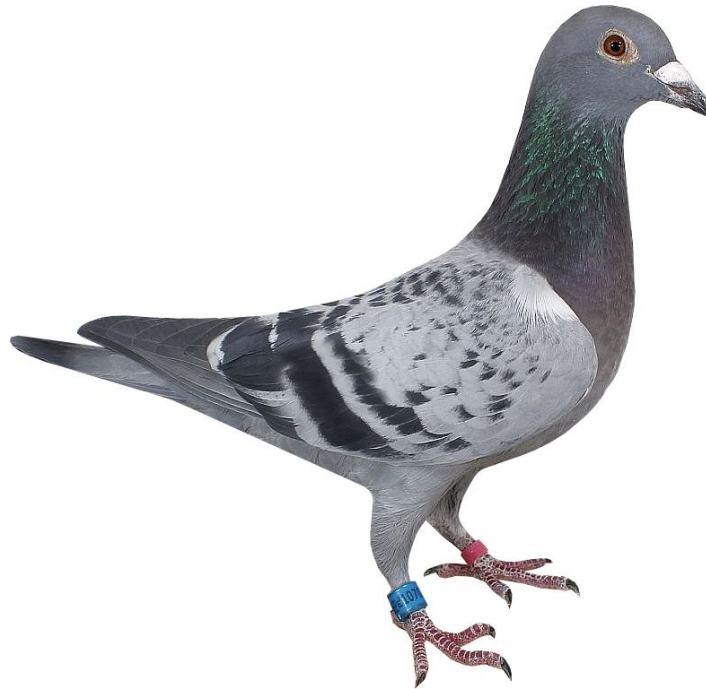

PL-035-16-10702

oryg. Andrzej Głazik - PRIMA (100% Janssen - Arendonk)

DV-06303-12-1169

oryg. Bartsch & Sohn (Janssen - Arendonk)

Züchter: Bartsch und Sohn Lemgoer Str. 14 45896 Gelsenkirchen Tel.: 0209 / 30196		Abstammungskarte Zelle 12		 Eigentums-Ausweis Der Besitzer dieser Karte hat den Verbandsring mit nachstehenden Zeichen erhalten: ♂ 06303 ♀ 1169	
Ring Nr. 5303 12 1169 Farbe: A/O geh. Scheck		Vater: B-99-6465073 blau s Orig. Gebr. Janssen Arendonk, Belgien		Mutter: B-99-6465973 geh. Orig. Gebr. Janssen Arendonk, Belgien	
Großvater: B-97-6292444 geh. Klarmer Orig. Gebr. Janssen	Großmutter: B-91-6227405 blau witticke Orig. Gebr. Janssen	Großvater: B-94-6261210 geh. Enkel Eksterrog aus Sohn Eksterrog	Großmutter: B-94-6261202 geh. Goed kleinje aus lichte v. d. Vos	Firma "PRIMA" Głazik Andrzej Papowo Toruńska, ul. Howellska 19 87-143 Bystronie tel./fax 56 678 32 62	

DV-06303-12-1187

oryg. Bartsch & Sohn (Janssen - Arendonk)

Züchter: Bartsch und Sohn Lemgoer Str. 14 45896 Gelsenkirchen Tel.: 0209 / 30196		Abstammungskarte Zelle N 16		 Eigentums-Ausweis Der Besitzer dieser Karte hat den Verbandsring mit nachstehenden Zeichen erhalten: ♂ 06303 ♀ 1187	
Ring Nr. 6303 12 1187 Farbe: O/A geh.		Vater: B-99-6552881 geh. Orig. Gebr. Janssen Arendonk, Belgien		Mutter: B-99-6465967 blau Orig. Gebr. Janssen Arendonk, Belgien	
Großvater: B-92-6162746 schalle schalle Blauren	Großmutter: B-91-6227456 blau kleine vom groten Blauren	Großvater: B-92-6162708 blau Oude Vechter	Großmutter: B-92-6162703 blau Blaue Duivin von Kleine v. d. Vos	Firma "PRIMA" Głazik Andrzej Papowo Toruńska, ul. Howellska 19 87-143 Bystronie tel./fax 56 678 32 62	