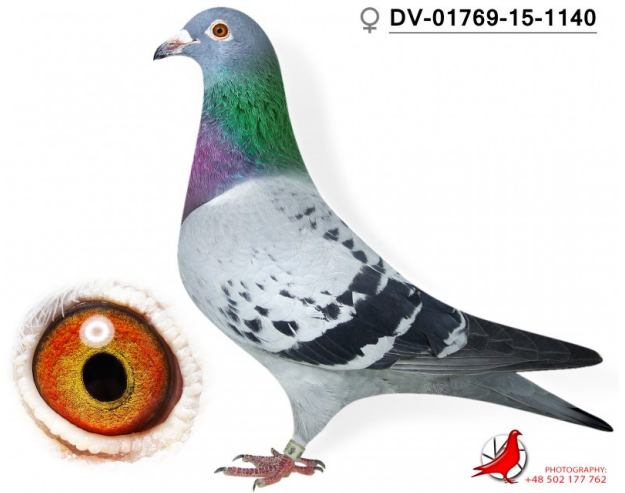

PL-053-18-17901

oryg. Zbigniew Oleksiak

PL-053-18-17901

PL-056-17-2399

oryg. Zbigniew Oleksiak

DV-01769-15-1140

oryg. Andreas Drapa

♀ **DV-01769-15-1140**

DV-01769-09-1108

oryg. Andreas Drapa, "Carl" x córka "Champ"

PL-053-14-4837

oryg. Zbigniew Oleksiak

DV-01769-09-1108 ♂