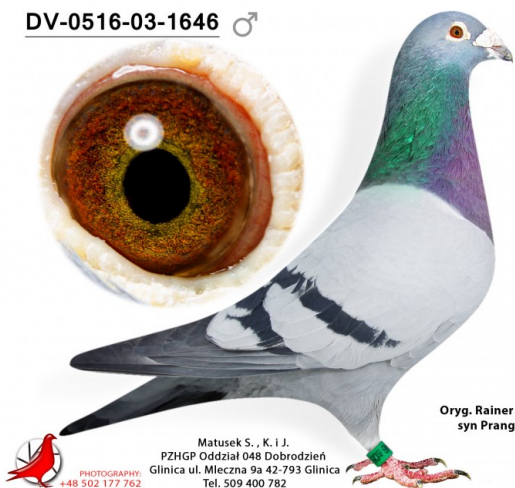

Oryg. Rainer Püttmann
syn Prange "467"

PHOTOGRAPHY:
+48 502 177 762