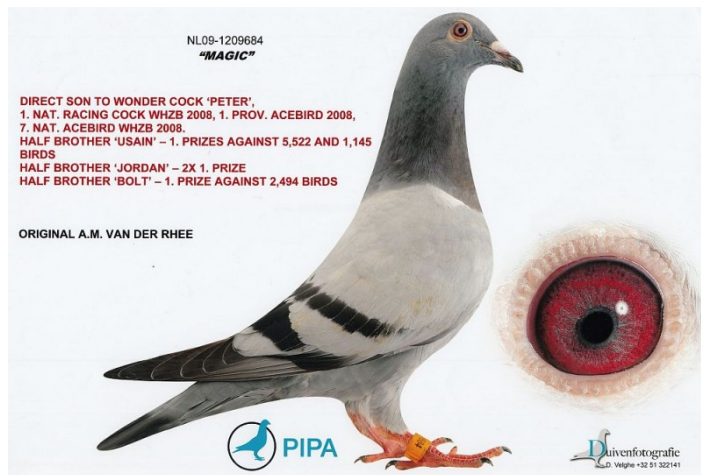

Rodowód gołębia

NL-2009-1209684

100% W. Hańderek

tel.: 511 261 394 www.naszehodowle.pl

	♂		♀
--	---	--	---

	♂		♀
--	---	--	---

♂		♀	
---	--	---	--

♂		♀	
---	--	---	--