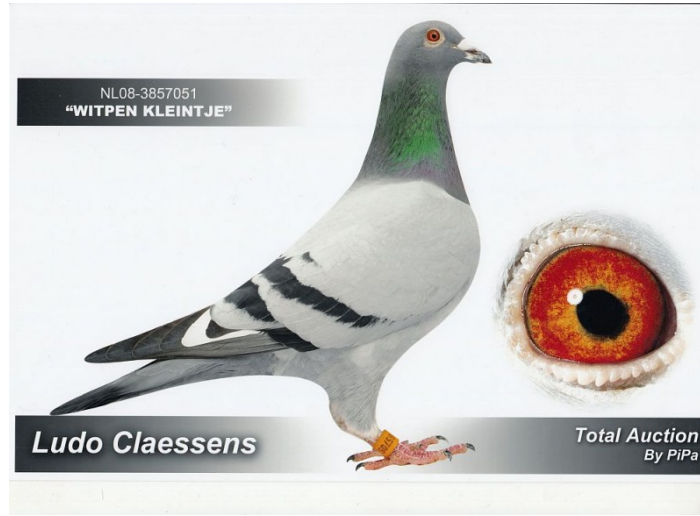

NL-2008-3857051

oryg. Ludo Claessens, wnuk "Jonge Supercrack"

	♂
--	---

	♀
--	---

♂

	♀
--	---

♂

	♀
--	---