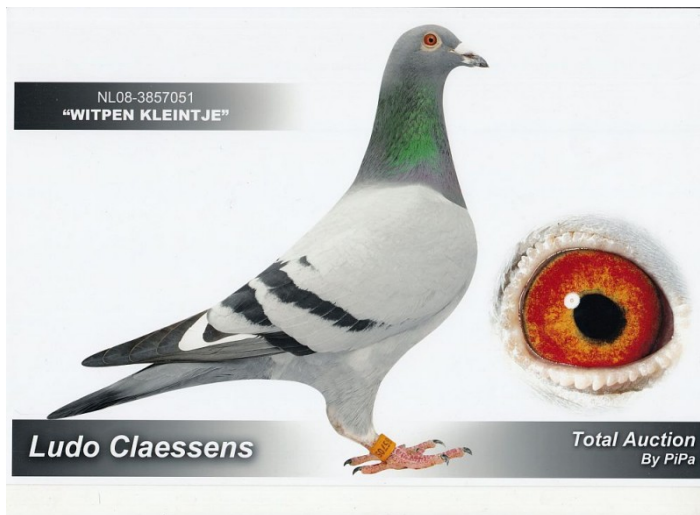

Rodowód gołębia

NL-2008-3857051

oryg. Ludo Claessens, wnuk "Jonge Supercrack"

100% W. Hańderek

tel.: 511 261 394 www.naszechodowle.pl

	♂
--	---

	♀
--	---

♂

	♀
--	---

	♂
--	---

	♀
--	---