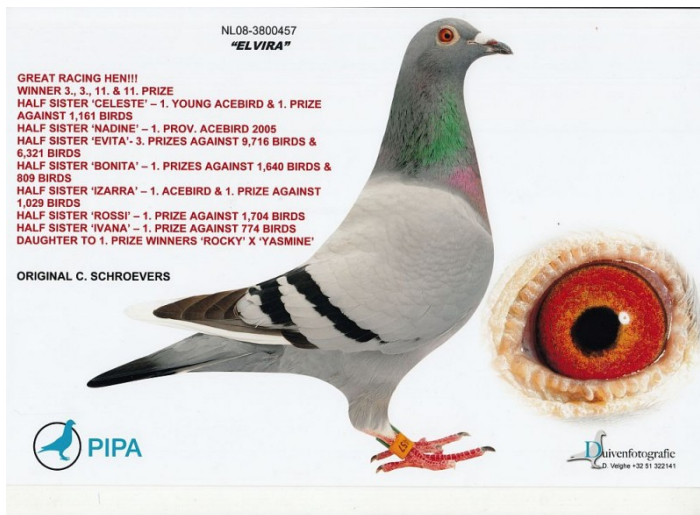

Rodowód gołębia
NL-2008-3800457

100% W. Hańderek
 tel.: 511 261 394 www.naszehodowle.pl

	♂
--	---

	♀
--	---

♂	
---	--

♀	
---	--

♂	
---	--

♀	
---	--