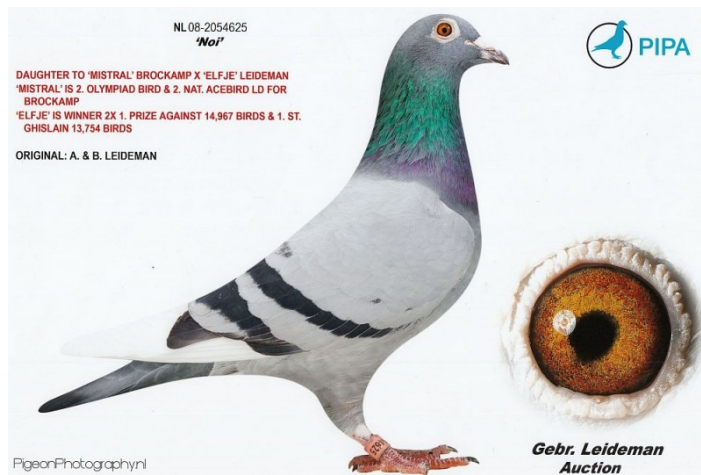

Rodowód gołębia

NL-2008-2054625

oryg. Gebr. Leideman A.&B., córka "Mistral", babcia "Dakar"

100% W. Hańderek

tel.: 511 261 394 www.naszhodowle.pl

DV-06720-03-859

oryg. Brockamp, "Mistral", 5e Inat.Olympic Ace 2007