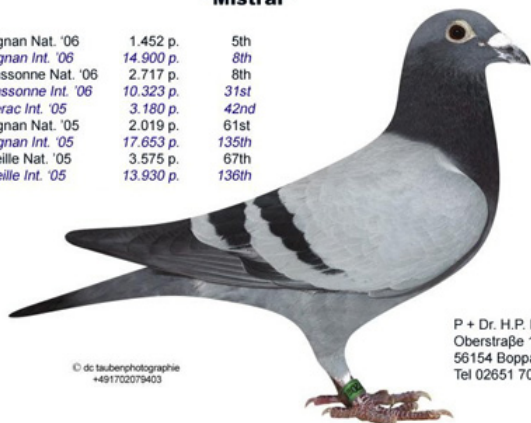

Rodowód gołębia

NL-2008-2054625

oryg. Gebr. Leideman A.&B., córka "Mistral", babcia "Dakar"

100% W. Hańderek

tel.: 511 261 394 www.naszhodowle.pl

DV-06720-03-859

oryg. Brockamp, "Mistral", 5e Inat.Olympic Ace 2007

NL-2003-5344111

"Elfje"

DV06720-03-859
"Mistral"

Perpignan Nat. '06	1.452 p.	5th
Perpignan Int. '06	14.900 p.	8th
Carcassonne Nat. '06	2.717 p.	8th
Carcassonne Int. '06	10.323 p.	31st
Bergerac Int. '05	3.180 p.	42nd
Perpignan Nat. '05	2.019 p.	61st
Perpignan Int. '05	17.653 p.	135th
Marseille Nat. '05	3.575 p.	67th
Marseille Int. '05	13.930 p.	136th