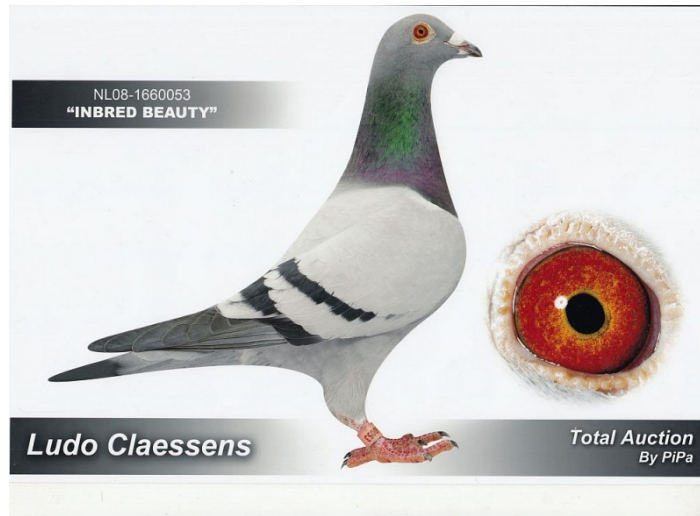

NL-2008-1660053

oryg. Ludo Claessens, inbred "Jonge Supercrack"

NL-2007-3728152

oryg. Ludo Claessens, "Super Vedette", syn "Jonge Supercrack"

NL-2005-0566492

oryg. Ludo Claessens, córka "Jonge Supercrack"

NL-2003-0375941

oryg. Ludo Claessens, "Jonge Supercrack"

NL-2005-0547397

oryg. Ludo Claessens, "Vedetje"

NL-2003-0375941

oryg. Ludo Claessens, "Jonge Supercrack"

NL-2001-0132528