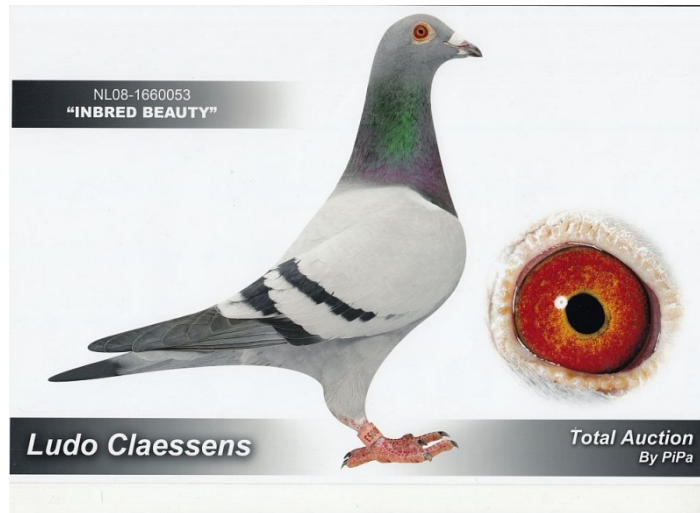

Rodowód gołębia

NL-2008-1660053

oryg. Ludo Claessens, inbred "Jonge Supercrack"

100% W. Hańderek

tel.: 511 261 394 www.naszhodowle.pl

NL-2007-3728152

oryg. Ludo Claessens, "Super Vedette", syn "Jonge Supercrack"

NL-2005-0566492

oryg. Ludo Claessens, córka "Jonge Supercrack"

NL-2003-0375941

oryg. Ludo Claessens, "Jonge Supercrack"

NL-2005-0547397

oryg. Ludo Claessens, "Vedetje"

NL-2003-0375941

oryg. Ludo Claessens, "Jonge Supercrack"