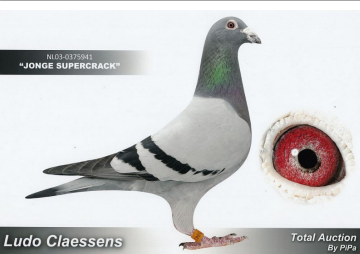

NL-2008-1660053

oryg. Ludo Claessens, inbred "Jonge Supercrack"

NL-2007-3728152

oryg. Ludo Claessens, "Super Vedette", syn "Jonge Supercrack"

NL-2005-0566492

oryg. Ludo Claessens, córka "Jonge Supercrack"

NL-2003-0375941

oryg. Ludo Claessens, "Jonge Supercrack"

NL-2005-0547397

oryg. Ludo Claessens, "Vedetje"

NL-2003-0375941

oryg. Ludo Claessens, "Jonge Supercrack"

NL-2001-0132528