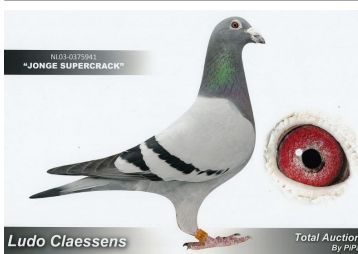

NL-2008-1660053

oryg. Ludo Claessens, inbred "Jonge Supercrack"

NL-2007-3728152

oryg. Ludo Claessens, "Super Vedette", syn "Jonge Supercrack"

NL-2005-0566492

oryg. Ludo Claessens, córka "Jonge Supercrack"

NL-2003-0375941

oryg. Ludo Claessens, "Jonge Supercrack"

NL-2005-0547397

oryg. Ludo Claessens, "Vedetje"

NL-2003-0375941

oryg. Ludo Claessens, "Jonge Supercrack"

NL-2001-0132528