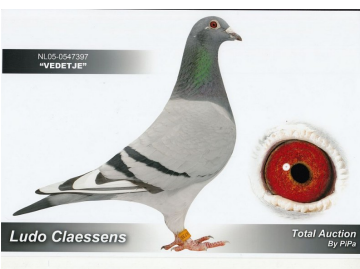

NL-2008-1660053

oryg. Ludo Claessens, inbred "Jonge Supercrack"

NL-2007-3728152

oryg. Ludo Claessens, "Super Vedette", syn "Jonge Supercrack"

NL-2005-0566492

oryg. Ludo Claessens, córka "Jonge Supercrack"

NL-2003-0375941

oryg. Ludo Claessens, "Jonge Supercrack"

NL-2005-0547397

oryg. Ludo Claessens, "Vedetje"

NL-2003-0375941

oryg. Ludo Claessens, "Jonge Supercrack"

NL-2001-0132528