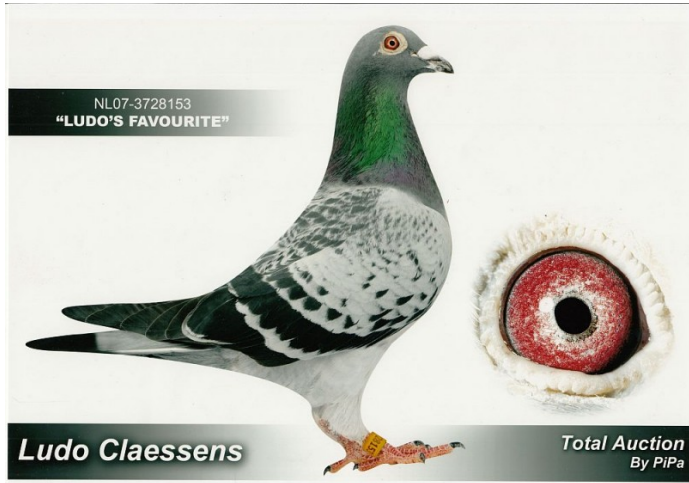

**NL-2008-1660043**

oryg. Ludo Claessens, wnuczka "Jonge Superctack"

**NL-2007-3728153** ♂

oryg. Ludo Claessens, półbrat "Jonge Superctack"

**NL-2006-0751103** ♀

oryg. Ludo Claessens, córka "Jonge Superctack"