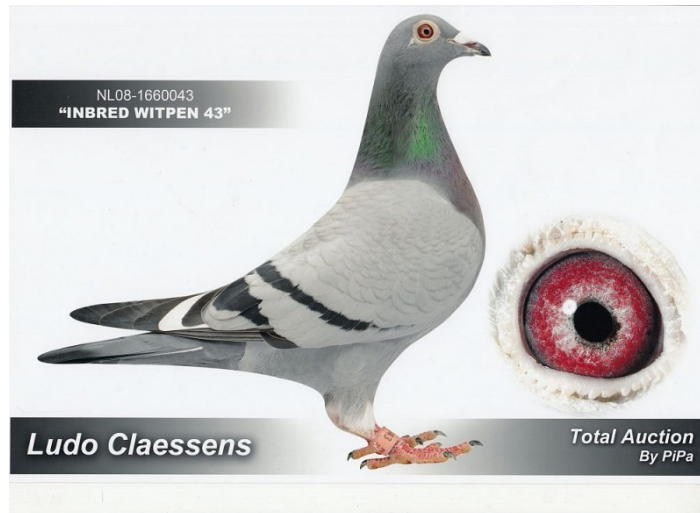

Rodowód gołębia

NL-2008-1660043

oryg. Ludo Claessens, wnuczka "Jonge Superctack"

100% W. Hańderek

tel.: 511 261 394 www.naszechodowle.pl

NL-2007-3728153

oryg. Ludo Claessens, półbrat "Jonge Superctack"

NL-2006-0751103

oryg. Ludo Claessens, córka "Jonge Superctack"