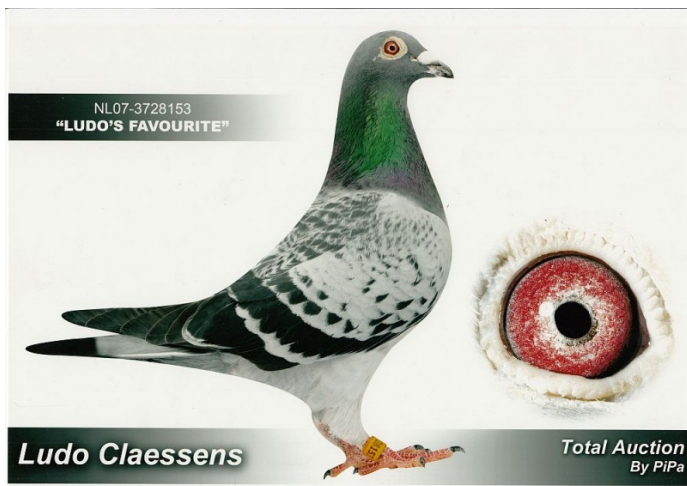

Rodowód gołębia

NL-2008-1660043

oryg. Ludo Claessens, wnuczka "Jonge Superctack"

100% W. Hańderek

tel.: 511 261 394 www.naszechodowle.pl

NL-2007-3728153

oryg. Ludo Claessens, półbrat "Jonge Superctack"

NL-2006-0751103

oryg. Ludo Claessens, córka "Jonge Superctack"