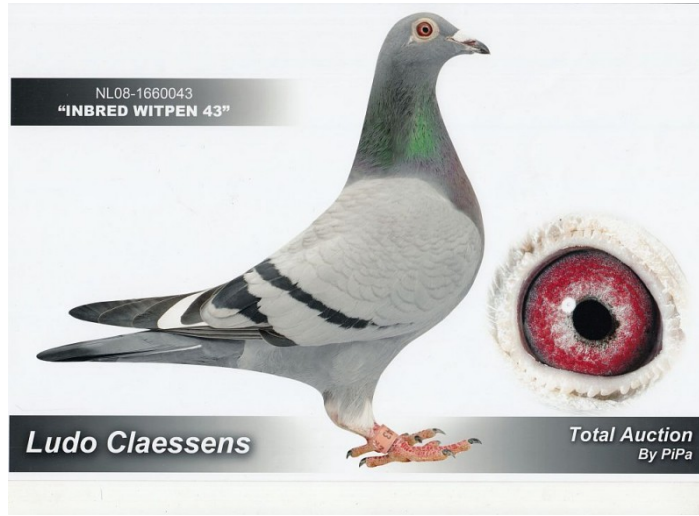

**NL-2008-1660043**

oryg. Ludo Claessens, wnuczka "Jonge Superctack"

**NL-2007-3728153** ♂

oryg. Ludo Claessens, półbrat "Jonge Superctack"

**NL-2006-0751103** ♀

oryg. Ludo Claessens, córka "Jonge Superctack"