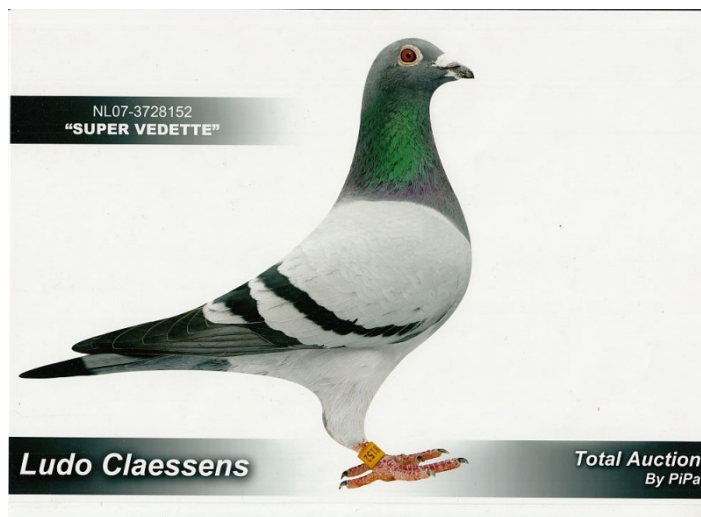

Rodowód gołębia

NL-2007-3729152

oryg. Ludo Claessens

100% W. Hańderek

tel.: 511 261 394 www.naszehodowle.pl

	♂
--	---

	♀
--	---

♂	
---	--

♀	
---	--

♂	
---	--

♀	
---	--