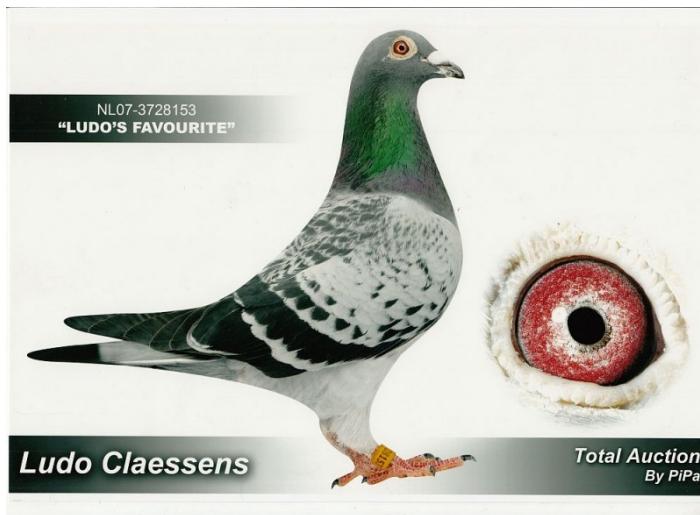

Rodowód gołębia

NL-2007-3728153

oryg. Ludo Claessens, półbrat "Jonge Superctack"

100% W. Hańderek

tel.: 511 261 394 www.naszehodowle.pl

	♂
--	---

	♀
--	---

♂

	♀
--	---

♂

	♀
--	---