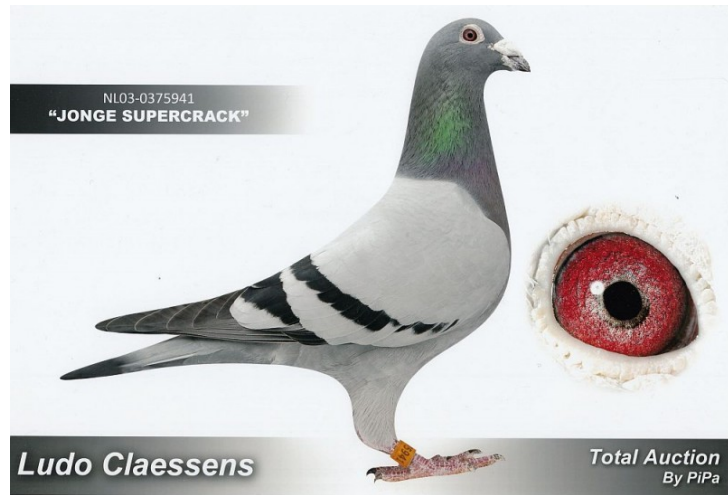

**NL-2005-0566492**

oryg. Ludo Claessens, córka "Jonge Supercrack"

**NL-2003-0375941** ♂

oryg. Ludo Claessens, "Jonge Supercrack"

**NL-2001-0132528** ♀