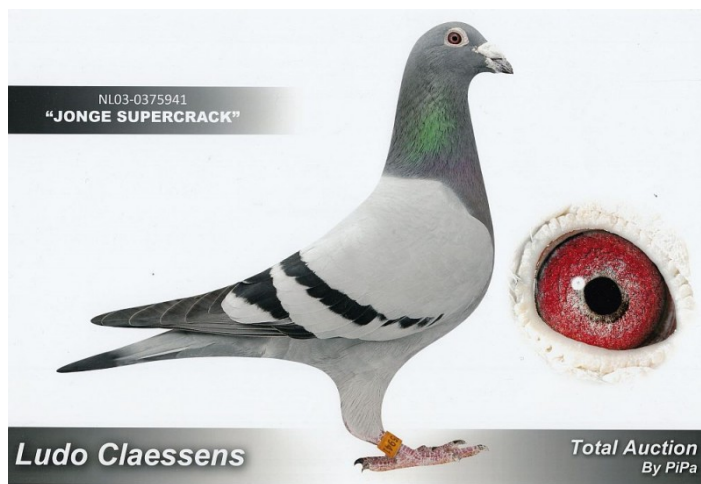

Rodowód gołębia

**NL-2003-0375941**

oryg. Ludo Claessens, "Jonge Supercrack"

**100% W. Hańderek**

tel.: 511 261 394 [www.naszehodowle.pl](http://www.naszehodowle.pl)

	♂
--	---

	♀
--	---

	♂
--	---