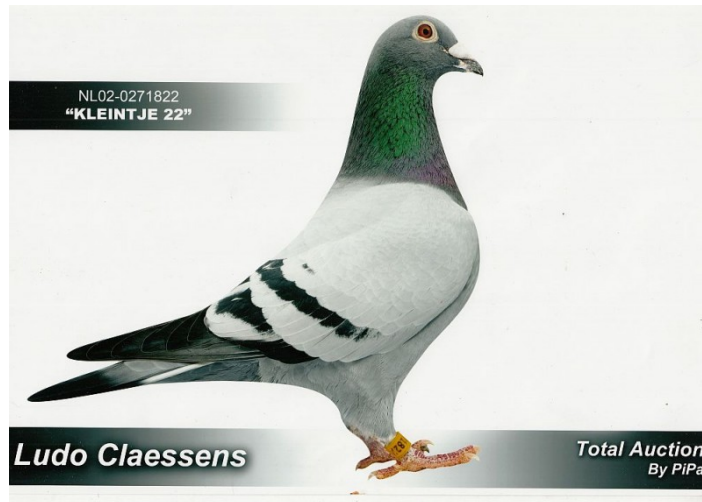

Rodowód gołębia

**NL-2002-0271822**

oryg. Ludo Claessens

**100% W. Hańderek**

tel.: 511 261 394 [www.naszehodowle.pl](http://www.naszehodowle.pl)

|  |   |
|--|---|
|  | ♂ |
|--|---|

|  |   |
|--|---|
|  | ♀ |
|--|---|