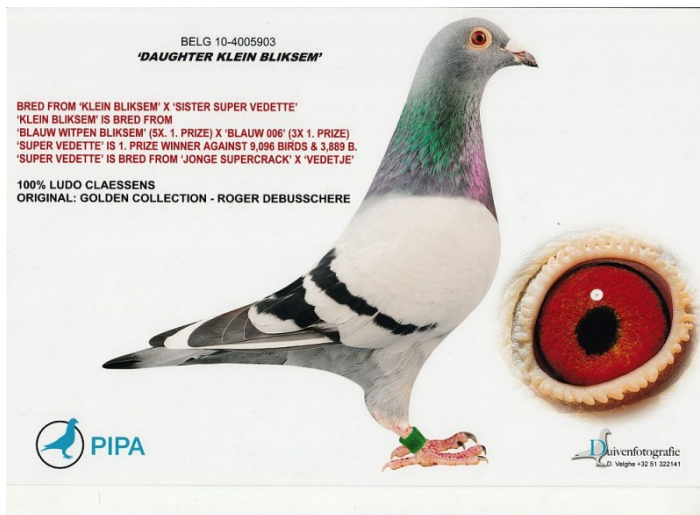

Rodowód gołębia

BELG-2010-4005903

100% Ludo Claessens

100% W. Hańderek

tel.: 511 261 394 www.naszechodowle.pl

	♂
--	---

	♀
--	---

♂	
---	--

♀	
---	--

♂	
---	--

♀	
---	--