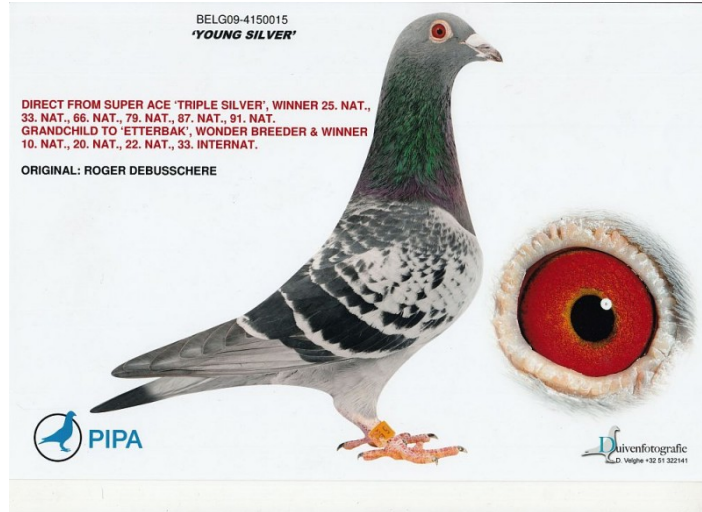

Rodowód gołębia

BELG-2009-4150015

100% W. Hańderek

tel.: 511 261 394 www.naszechodowle.pl

	♂
--	---

	♀
--	---

♂	
---	--

♀	
---	--

♂	
---	--

♀	
---	--