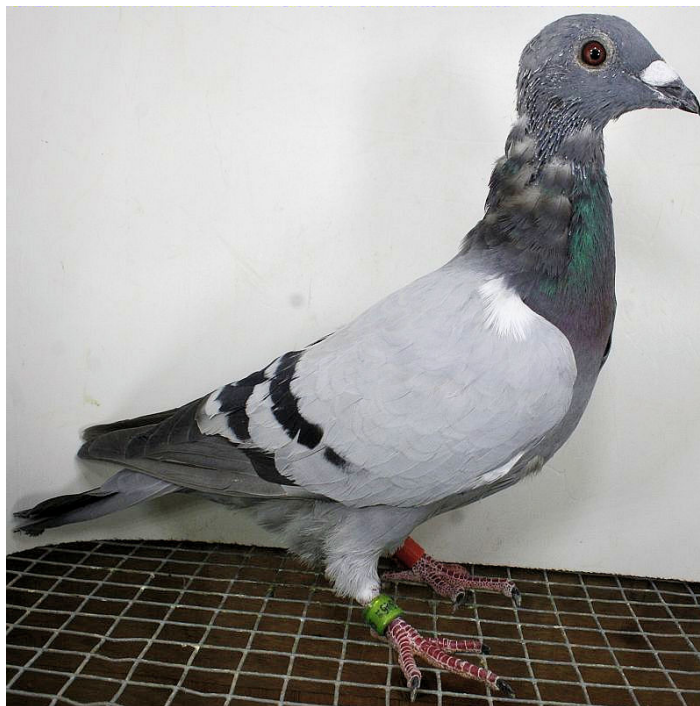

Rodowód gołębia

PL-0346-18-9138

Selwent & Siemianis Sezon 2018: Lot 1 - Wójtowo - 125 km - 79k./892 goł. Lot 2 - Gietrzwałd - 145 km - 31k./703 goł. Lot 3 - Zalewo - 190 km - 121k./ 642goł. Lot 4 - Czersk - 300 km - --/634 goł. FINAŁ - Koszalin - 420 km - -/361 goł.

MWG Mazury 2018

tel.: 501 362 221 www.mwgmazury.pl

	♂

	♀

♂

♀

♂

♀