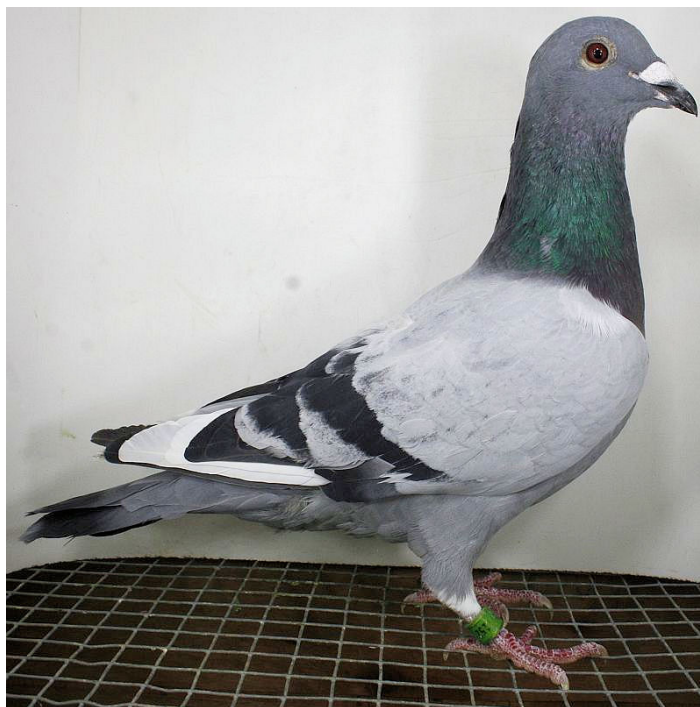

Rodowód gołębia

PL-0296-18-152

Gański Krzysztof Sezon 2018: Lot 1 - Wójtowo - 125 km - --/892 goł. Lot 2 - Gietrzwałd - 145 km - 97k./703 goł. Lot 3 - Zalewo - 190 km - 16k./ 642goł. Lot 4 - Czersk - 300 km - 337k./634 goł. FINAŁ - Koszalin - 420 km - --/361 goł.

MWG Mazury 2018

tel.: 501 362 221 www.mwgmazury.pl

♂

♀

♂

♀

♂

♀