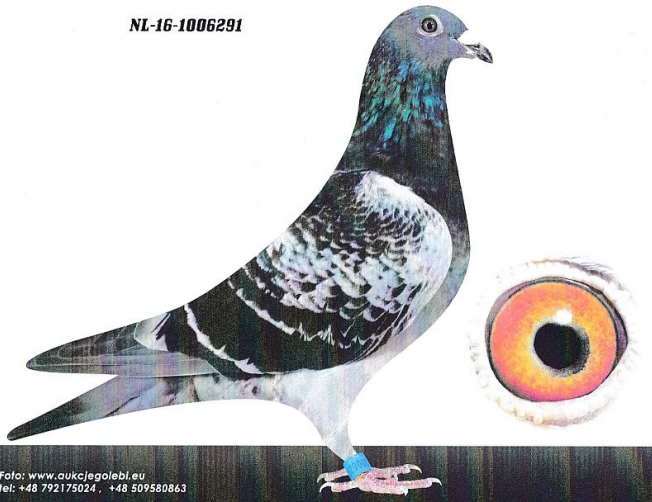

NL-2016-1006291

oryg. J. D. Poortvliet

NL-16-1006291