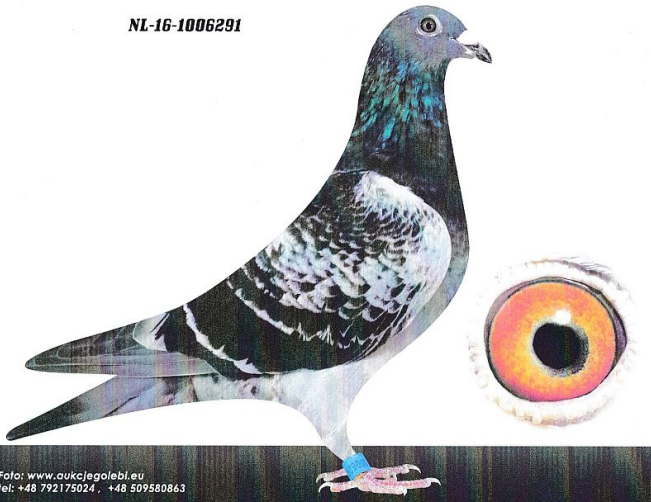

PL-053-18-19701

oryg. Zbigniew Oleksiak

PL-053-18-19701

NL-2016-1006291

oryg. J. D. Poortvliet

NL-16-1006291

DV-0147-16-122

oryg. Kozicki Rafał (Vandenabeele/ Meier)

DV-0147-16-122

DV-0262-10-383

Vandenabeele, wnuczka "Bliksem"

DV-09711-09-99

oryg. Heinz Meier - Rahden, linia
"Zucht-Ass", "Bonny"x"Clyde"