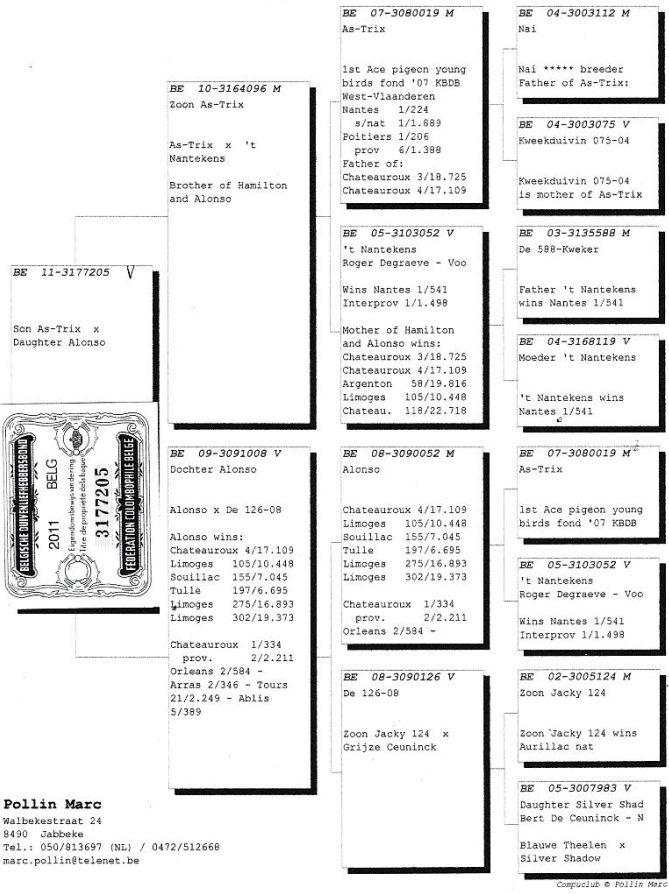

Rodowód gołębia

BELG-2011-3177205

oryg. Marc Pollin

tel.: 505 825 763, 67-200 Głogów, Serby ul. Parkowa 4

www.naszhodowle.pl

BE 11-3177205

Pollin Marc
Walbekestraat 24
8430 Cabbeke
Tel.: 050/813697 (NL) / 0472/512668
marc.pollin@telenet.be

Computer © Pollin Marc

BELG-2010-3164096 ♂
syn "As-Trix"

BELG-2009-3091008 ♀
córka "Alonso", 4k./17109got. - Chateauroux

BELG-2007-3080019 ♂
As-Trix 1. As Prov. 2007

BELG-2005-3103052 ♀
oryg. Roger Degraeve, 1k./1498got. - Interprov. Nantens

BELG-2008-3090052 ♂
"Alonso"

BELG-2008-3090126 ♀
"Jacky 124" x "Grijze Ceu"