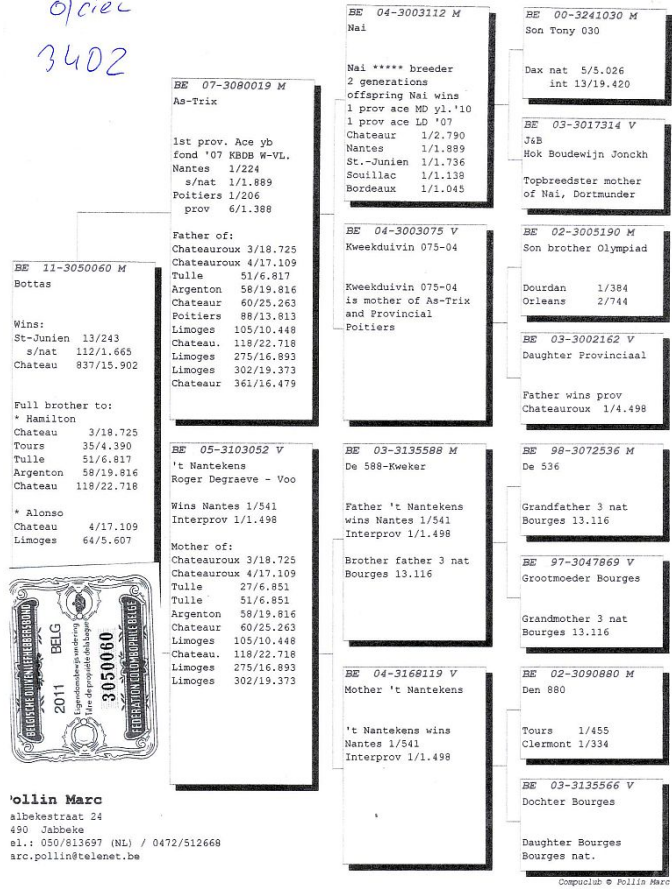

BELG-2011-3050060

org. Marc Pollin

Duras DE 11-3050060 M

*ojciec
3402*

ollin Marc
albekestraat 24
490 Jabbeke
nl.: 050/813697 (NL) / 0472/512668
arc.pollin@telenet.be

Computclub © Pollin Marc

BELG-2007-3080019 ♂
As-Trix 1. As Prov. 2007

BELG-2005-3103052 ♀
org. Roger Degraeve, 1k./1498goł. - Interprov. Nantens

BELG-2004-3003112 ♂
"Nai", ojciec i dziadek super asów

BELG-2004-3003075 ♀

BELG-2003-3135588 ♂

BELG-2004-3168119 ♀