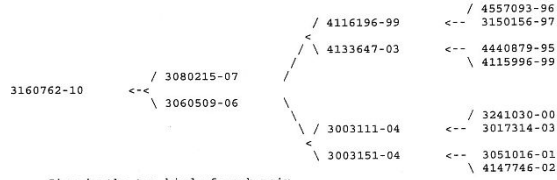

Marc Pollin  
Walbekestraat 24  
8490 Snelleghen  
West Vlaanderen  
Belgium

Phone : 050 81.36.97  
Fax : 050 81.29.74

PEDIGREE FOR :- 3160762-10

Sire is the top bird of each pair

3160762-10 : ZOON GERARDJE x DE 509-06

..... PARENTS .....

3080215-07 : BRIVE NAT. 213/17.456 MONTAUBAN NAT. 495/6.654  
 ZOON GERARDJE : PERPIGNAN INT. 665/15.756  
 3060509-06 : ZOON TONY x DOCHTER DARCO  
 DE 509-06

..... GRAND PARENTS .....

4116196-99 : CASTRES NAT 18/4.101 BRIVE NAT 199/25.352 PERPIGNAN  
 GERARDJE : NAT 77/8.041 INT 335/20.859 NAT 120/7.537 INT 265/16.800  
 4133647-03 : BLEU ROMEO x JONGE BLAUWE ADMIRAAL  
 BLAUW ADMIRAALK : RECHTSTREEKS ROBERT BUYSSE  
 3003111-04 : ZOON TONY 030 x J&B  
 KLEINZOON TONY : ZOON TONY 030 x J&B  
 3003151-04 : DARCO x ZWARTE DERWEDUWE  
 DOCHTER DARCO