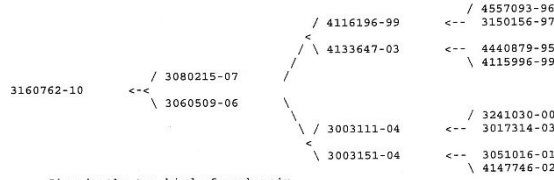

Rodowód gołębia

BELG-2010-3160762

oryg. Marc Pollin

tel.: 505 825 763, 67-200 Głogów, Serby ul. Parkowa 4

www.naszhodowle.pl

Marc Pollin
Walbekestraat 24
8490 Snelleghen
West Vlaanderen
Belgium

Phone : 050 81.36.97
Fax : 050 81.29.74

PEDIGREE FOR :- 3160762-10

Sire is the top bird of each pair

```
3160762-10 : ZOON GERARDJE x DE 509-06
-----
PARENTS.....
3080215-07 : BRIVE NAT. 213/17.456 MONTAUBAN NAT. 495/6.654
ZOON GERARDJE : PERPIGNAN INT. 665/15.756
3060509-06 : ZOON TONY x DOCHTER DARCO
DE 509-06
-----
GRAND PARENTS.....
4116196-99 : CASTRES NAT 18/4.101 BRIVE NAT 199/25.352 PERPIGNAN
GERARDJE : NAT 77/8.041 INT 335/20.859 NAT 120/7.537 INT 265/16.800
4133647-03 : BLEU ROMEO x JONGE BLAUWE ADMIRAAL
BLAUW ADMIRAALK : RECHTSTREEKS ROBERT BUYSSE
3003111-04 : ZOON TONY 030 x J&B
KLEINZOON TONY :
3003151-04 : DARCO x ZWARTE DERWEDUWE
DOCHTER DARCO
-----
GREAT GRAND PARENTS.....
4557093-96 : DE RUBEX x SPROETE DIDI RECHTSTREEKS MARC EN GERARD
DE JONGE RUBEX : SANTENS OUDENAARDE
3150156-97 : DE PERPIGNAN x VEREBECKE DUVIN
DOCHTER PERPIGNAN
4440879-95 : BLEU ROMEO WON IN 1998 1 REG. - 1 PROV. - 3 NAT. DAX
BLEU ROMBO : ROMBO x ZUSTER MYSTERY (1 NAT. BARCELONA)
4115996-99 : ZOON 1 NAT. CAHORS 1992 x GESCHELPTE IVO DUVIN
JONGE BLAUWE AD
3241030-00 : MINT O.A. DAX 1/302 NAT. 5/5.026 INT. 13/19.420
ZOON TONY 030 : ST.-VINCENT INT. 63/1.379 VADER NAI
3017314-03 : MOEDER VAN O.A. DORTMUNDER EN CRUYFF
J&B
3051016-01 : WON O.A. POITIERS 4/1.429 POITIERS 33/2.816
DARCO : RUFFEK 25/1.648 POITIERS 74/4.190 ANGOULEME 7/2.915
4147746-02 : DE GROTE PAU x ZWART
ZWARTE DERWEDUM
```

BELG-2007-3080215 ♂

syn "Gerardje"

BELG-2006-3060509 ♀

córka brata "Cruyffa" - 2. As Belgii - kat. C, 2010r.

BELG-1999-4116196 ♂

"Gerardje"

BELG-2003-4133647 ♀

córka "Blue Rome" - 1. Nat. Dax 1998

BELG-2004-3003111 ♂

brat "Cruyff"

BELG-2004-3003151 ♀

córka "Darko"