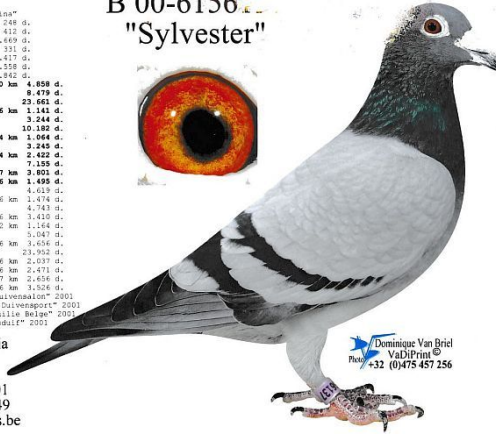

Rodowód gołębia
BELG-2000-6156137
oryg. Houben, "Sylvester"

Pruski Krzysztof
tel.: 505 825 763, 67-200 Głogów, Serby ul. Parkowa 4
www.naszhodowle.pl

B 00-6156
"Sylvester"

Houben Jef. Luc, Nadia
Heibergstraat 12
B 2222 Heigem
Tel: +32 (0)15 24 47 01
Fax: +32 (0)15 25 17 49
houben@houbenpigeons.be

_____ ♂

_____ ♀

♂ _____

_____ ♀

♂ _____

_____ ♀