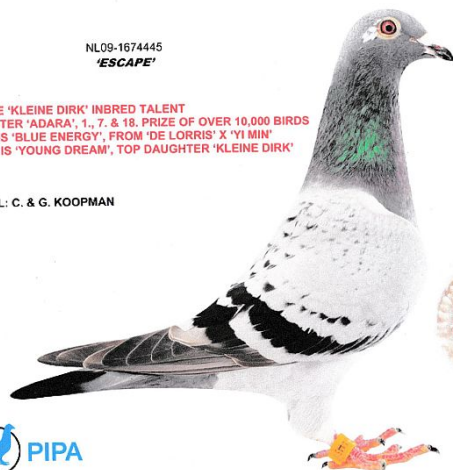

Rodowód gołębia

NL-2009-1674445

oryg. Koopman, "Escape"

tel.: 505 825 763, 67-200 Głogów, Serby ul. Parkowa 4

www.naszhodowle.pl

NL09-1674445
'ESCAPE'

ORIGINAL: C. & G. KOOPMAN

Duivenfotografie
D. Wierse +32 51 322141

NL-2003-2324278

oryg. Koopman, ""Blue Energy", półbrat "Magic Man" - 1 Nat. Le Mans

NL-2002-5241328

oryg. Lindelauf, "De Loris"

NL-1998-5821450

oryg. Koopman, "Yi Min", siostra
"Kleine Dirk"

NL-2000-5063909

oryg. Koopman, "Young Dream", matka "Adara", córka "Kleine Dirk"

NL-1998-5821416

oryg. Koopman, "Kleine Dirk"

NL-1998-1933528

oryg. Koopman, "Lei" siostra 1 Nat.
Orleans