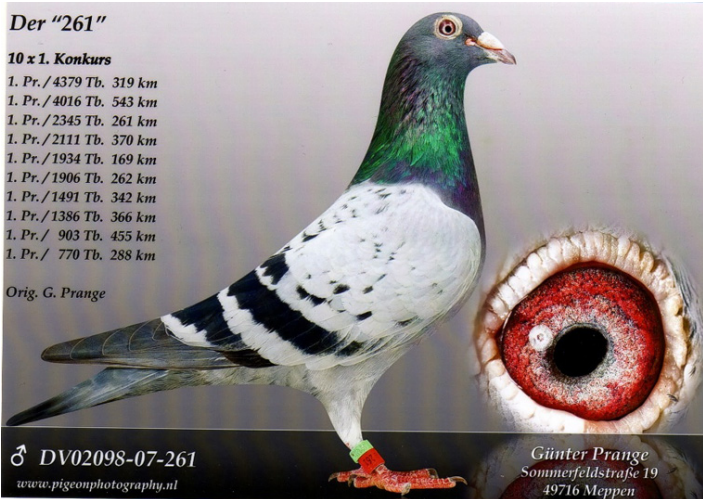

♂ DV02098-07-261
www.pigeonphotography.nl

Günter Prange
Sommerfeldstraße 19
49716 Meppen