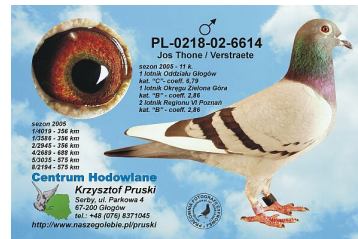

Rodowód gołębia

PL-0206-11-6792

oryg. K. Pruski (100% Verstraete)

tel.: 505 825 763, 67-200 Głogów, Serby ul. Parkowa 4

www.naszehodowle.pl

Pruski Krzysztof

PL-0218-02-6554

oryg. K. Pruski

PL-0206-06-5125

oryg. K. Pruski (Thone/Verstraete)

BELG-1990-1008775 ♂

oryg. Fabry

BELG-1997-4581536 ♀

oryg. Verstraete, córka "Brava",
matka "6755" - 2 As Okregu - kat.
"B" - coeff. 4,69; babka "6614"

PL-0218-02-6614 ♂

oryg. K. Pruski (Thone/Verstraete)

PL-0206-05-8091 ♀

oryg. K. Pruski (Verstraete)