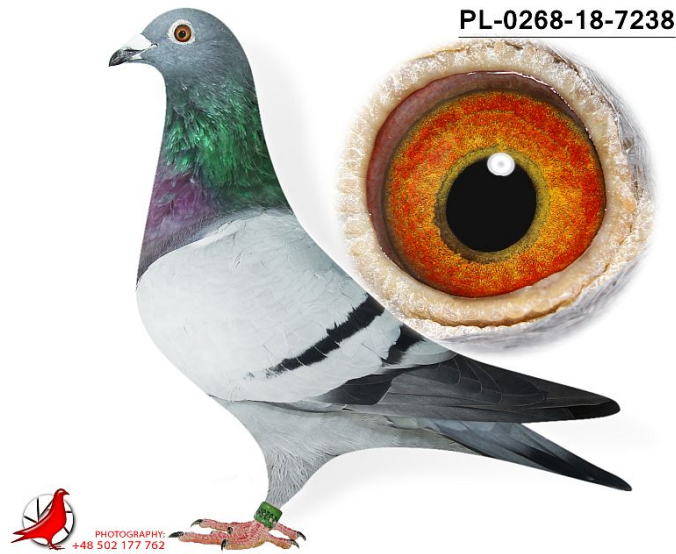

Rodowód gołębia

PL-0268-18-7238

oryg. J. Kostorz & R. Żółkiewicz. Samica lotowana w oddziale PZHGP 160 Toszek, zdobyła 2 konkursy. Szczegóły w rodowodzie lub pod nr telefonu - 664 477 422.

Kostorz J. & Żółkiewicz R.

tel. 664 477 422, e-mail: jkostorz@poczta.onet.pl
www.naszhodowle.pl

PL-0268-18-7238

PHOTOGRAPHY:
+48 502 177 762

PL-0145-12-11636

oryg. G. Lazar, syn złotego medalisty, kat. D - Olimpiada - Nitra 2013r.

BELG-2009-3047058

oryg. Maurice Mattheeuws, "Mimi", super w rozplodzie