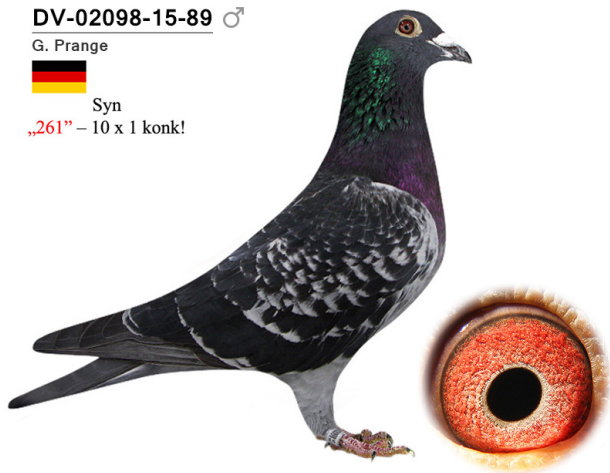

Rodowód gołębia

PL-0268-18-7075

oryg. J. Kostorz & R. Żółkiewicz. Samica lotowana w oddziale PZHGP 268 Zawadzkie, zdobyła 2 konkursy. Szczegóły w rodowodzie rodowodzie lub pod nr telefonu - 664 477 422.

Kostorz J. & Żółkiewicz R.

tel. 664 477 422, e-mail: jkostorz@poczta.onet.pl
www.naszhodowle.pl

PL-0268-18-7075

DV-02098-15-89

oryg. G. Prange, syn "261"

DV-02098-15-89 ♂

G. Prange

Syn

„261” – 10 x 1 konk!

DV-02098-05-894

oryg. G. Prange, córka "330" - 8 x 1k.

DV-02098-05-894

G. PRANGE

CÓRKA "330" 8X1.KONKURS

KOSTORZ JERZY - ŻÓŁKIEWICZ RYSZARD
ODDZIAŁ 0268 ZAWADZKIE
TEL: +48 664-477-422
E-MAIL: JKOSTORZ@POCZTA.ONET.PL

DV-02098-07-261

oryg. G. Prange, "261" - 10 x 1k.

Der "261"

Orig. G. Prange

♂ DV02098-07-261

www.pigeonphotography.pl

NL-2005-1936773

oryg. Koopman, córka "Fiera" x "Charita"