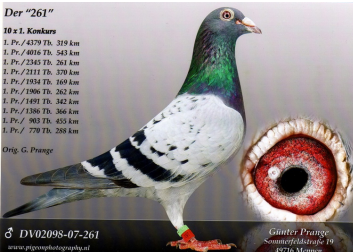

NL-2005-1936773

oryg. Koopman, córka "Fiera" x "Charita"