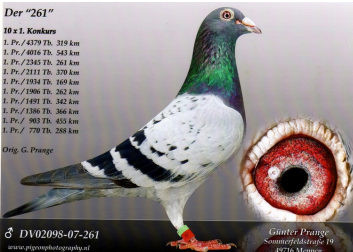

DV-02098-07-261

oryg. G. Prange, "261" - 10 x 1k.

Der "261"

Orig. G. Prange

♂ DV02098-07-261

www.pigeonphotography.pl