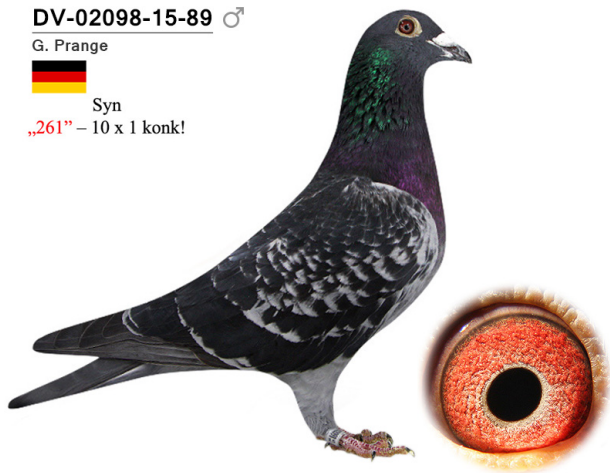

Rodowód gołębia

PL-0268-18-7364

oryg. J. Kostorz & R. Żółkiewicz, młody przeznaczony do rozplodu ze sparowania syna „261” (10x1konkurs) x córka „330” (8x 1 konkurs)! Szczegóły w rodowodzie lub pod nr telefonu - 664 477 422.

Kostorz J. & Żółkiewicz R.

tel. 664 477 422, e-mail: jkostorz@poczta.onet.pl
www.naszhodowle.pl

PL-0268-18-7364

DV-02098-15-89

oryg. G. Prange, syn "261"

DV-02098-15-89 ♂

G. Prange

Syn

„261” – 10 x 1 konk!

DV-02098-05-894

oryg. G. Prange, córka "330" - 8 x 1k.

DV-02098-05-894

G. PRANGE

CÓRKA "330" 8X1.KONKURS

DV-02098-07-261

oryg. G. Prange, "261" - 10 x 1k.

Der "261"

Orig. G. Prange

♂ DV02098-07-261

www.pigeonphotography.pl

NL-2005-1936773

oryg. Koopman, córka "Fiera" x "Charita"