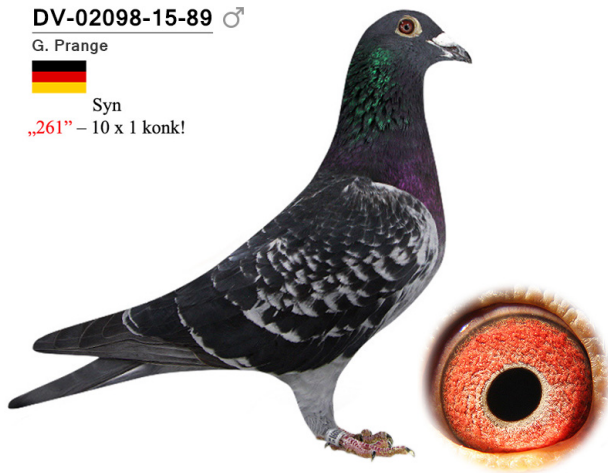

Rodowód gołębia

PL-0161-18-4790

oryg. J. Kostorz & R. Żółkiewicz, młody przeznaczony do rozplodu ze sparowania syna „261” (10x1konkurs) x córka „261” (10 x 1konkurs)! Szczegóły w rodowodzie lub pod nr telefonu - 664 477 422.

Kostorz J. & Żółkiewicz R.

tel. 664 477 422, e-mail: jkostorz@poczta.onet.pl
www.naszhodowle.pl

PHOTOGRAPHY:
+48 502 177 762

DV-02098-15-89

oryg. G. Prange, syn "261"

DV-02098-15-89 ♂

G. Prange

Syn

„261” – 10 x 1 konk!

DV-02098-16-252

oryg. G. Prange, córka "261" - 10 x 1k.

DV-02098-16-252

G. PRANGE
CÓRKA „261“
10X1KONK!!!

PHOTOGRAPHY:
+48 502 177 762

KOSTORZ JERZY - ŻÓŁKIEWICZ RYSZARD
ODDZIAŁ 0268 ZAWADZKIE
TEL.: +48 664-477-422
E-MAIL: JKOSTORZ@POCZTA.ONET.PL

DV-02098-07-261

oryg. G. Prange, "261" - 10 x 1k.

Der "261"

Orig. G. Prange

♂ DV02098-07-261

www.pigeonphotography.pl

NL-2005-1936773

oryg. Koopman, córka "Fiera" x "Charita"

DV-02098-07-261

oryg. G. Prange, "261" - 10 x 1k.

Der "261"

Orig. G. Prange

♂ DV02098-07-261

www.pigeonphotography.pl

DV-02098-13-333

oryg. G. Prange, wnuczka "Ringlose"