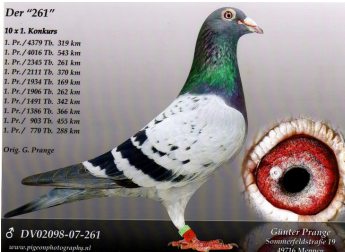

♂ DV02098-07-261

www.pigeonphotography.pl

DV-02098-13-333

oryg. G. Prange, wnuczka "Ringlose"