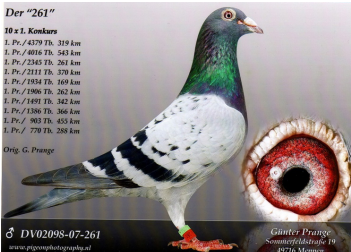

♂ DV02098-07-261

www.pigeonphotography.pl

DV-02098-13-333

oryg. G. Prange, wnuczka "Ringlose"