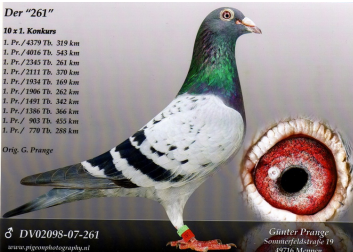

♂ DV02098-07-261

www.pigeonphotography.pl

NL-2005-1936773

oryg. Koopman, córka "Fiera" x "Charita"

DV-02098-07-261

oryg. G. Prange, "261" - 10 x 1k.

Der "261"

Orig. G. Prange