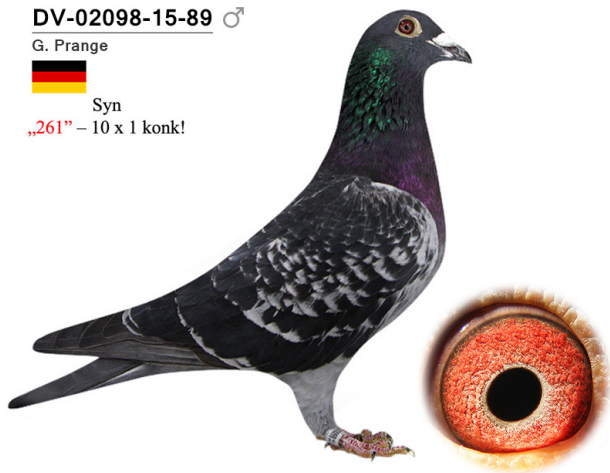

Rodowód gołębia

PL-0161-18-4789

oryg. J. Kostorz & R. Żółkiewicz, młody przeznaczony do rozplodu ze sparowania syna „261” (10x1konkurs) x córka „261” (10 x 1konkurs)! Szczegóły w rodowodzie lub pod nr telefonu - 664 477 422.

Kostorz J. & Żółkiewicz R.

tel. 664 477 422, e-mail: jkostorz@poczta.onet.pl
www.naszhodowle.pl

PL-0161-18-4789

PHOTOGRAPHY
+48 502 177 762

DV-02098-15-89

oryg. G. Prange, syn "261"

DV-02098-15-89 ♂

G. Prange

Syn

„261” – 10 x 1 konk!

DV-02098-16-252

oryg. G. Prange, córka "261" - 10 x 1k.

DV-02098-16-252

G. PRANGE
CÓRKA „261”
10X1KONK!!!

PHOTOGRAPHY
+48 502 177 762

KOSTORZ JERZY - ŻÓŁKIEWICZ RYSZARD
ODDZIAŁ 0268 ZAWADZKIE
TEL.: +48 664-477-422
E-MAIL: JKOSTORZ@POCZTA.ONET.PL

DV-02098-07-261

oryg. G. Prange, "261" - 10 x 1k.

Der "261"

Orig. G. Prange

♂ DV02098-07-261

www.pigeonphotography.pl

NL-2005-1936773

oryg. Koopman, córka "Fiera" x "Charita"

DV-02098-07-261

oryg. G. Prange, "261" - 10 x 1k.

Der "261"

Orig. G. Prange

♂ DV02098-07-261

www.pigeonphotography.pl

DV-02098-13-333

oryg. G. Prange, wnuczka "Ringlose"