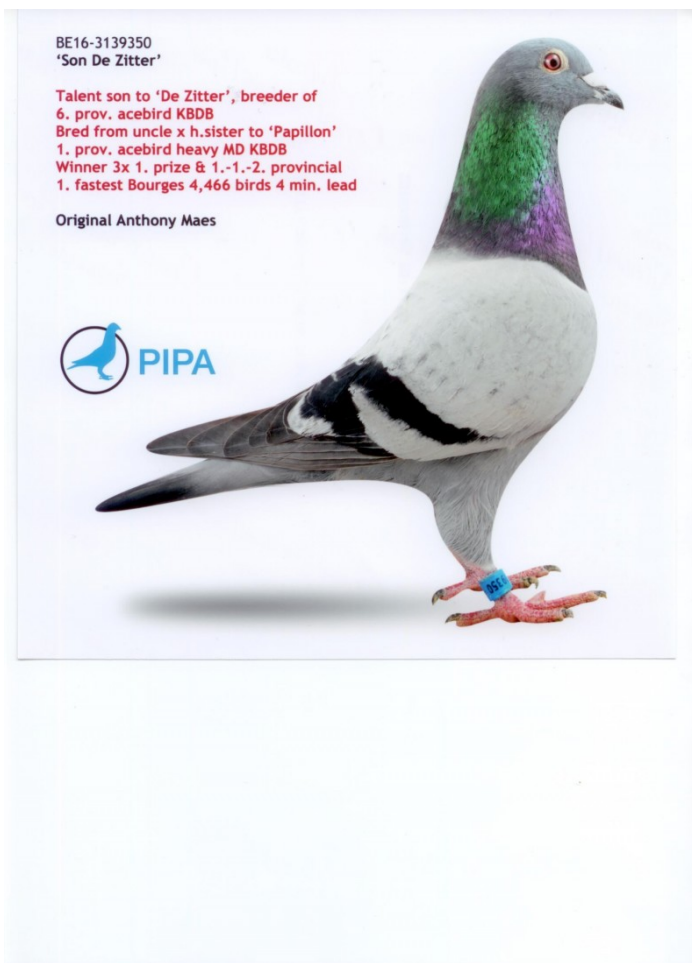

Rodowód gołębia

BELG-2016-3139350 ♂

oryg. A Maes. Samiec od A. Maes, aktualnie jednego z najlepszych hodowców w Belgii! Syn podstawowego gołębia - „De Zitter”! Szczegóły w rodowodzie lub pod nr telefonu - 664 477 422.

Kostorz J. & Żółkiewicz R.
tel. 664 477 422, e-mail: jkostorz@poczta.onet.pl
www.naszechodowle.pl

_____ ♂

_____ ♀

_____ ♂

_____ ♀

_____ ♂

_____ ♀