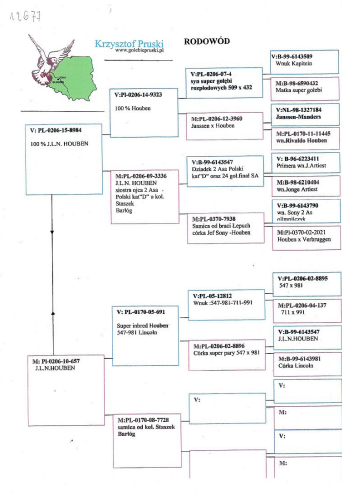

**Rodowód gołębia**  
**PL-0206-18-6982**

**Pruski Krzysztof**  
tel.: 505 825 763, 67-200 Głogów, Serby ul. Parkowa 4  
www.naszhodowle.pl

**BELG-2009-6222912** ♂

oryg. Houben, syn "Rivaldo"

**PL-0206-17-12677** ♀

oryg. K. Pruski

**BELG-1999-6143668** ♂

oryg. Houben, "Rivaldo"

**BELG-2002-6091494** ♀

oryg. Houben, "Elita"