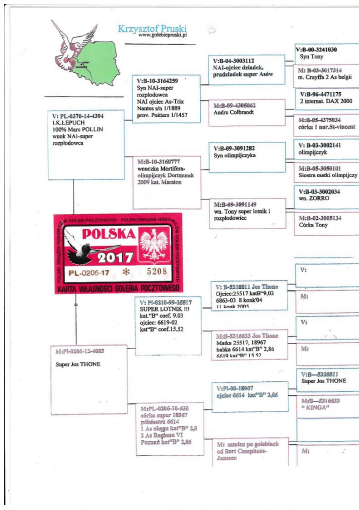

PL-0206-18-6917

PL-0206-17-5208

oryg. K. Pruski

PL-0206-17-5122

PL-0370-14-4394

oryg. D. K. I. Łepuch (100% Marc Pollin)

PL-0206-12-4085

oryg. K. Pruski (Njanssen/Thone)