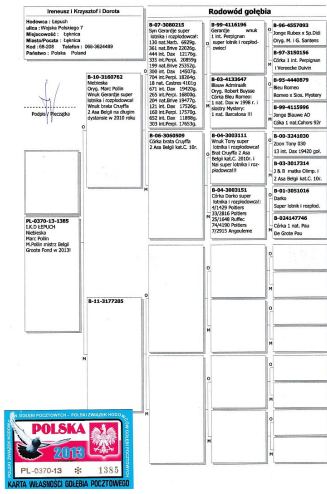

## PL-0206-18-6841

**Pruski Krzysztof**  
 tel.: 505 825 763, 67-200 Głogów, Serby ul. Parkowa 4  
 www.naszehodowle.pl

**PL-0206-18-6841**

**PL-0370-13-1385** ♂

oryg. D.K.I. Łepuch

**PL-0368-15-2064** ♀

Koopman

**BELG-2010-3160762** ♂  
 oryg. Marc Pollin

**BELG-2011-3177205** ♀  
 oryg. Marc Pollin

**MOSKALIK** ♂

**PL-0206-0001** ♀  
 oryg. Krzysztof Pruski, siostra super  
 lotnika "4042"