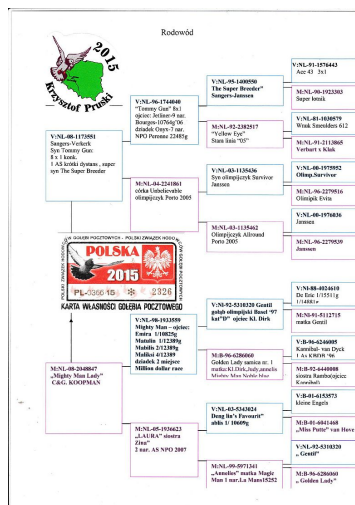

Rodowód gołębia
PL-0206-18-6932

Pruski Krzysztof
tel.: 505 825 763, 67-200 Głogów, Serby ul. Parkowa 4
www.naszehodowle.pl

PL-0370-15-3299

oryg. D.K.I. Łepuch (Peter van de Merwe), syn "Harley"

PL-0366-15-2326

oryg. Krzysztof Pruski

NL-2008-1545435
oryg. Peter van de Merwe, "Harley"

NL-2009-1674360
oryg. Koopman, córka "Cassius" x "Miss Mookhoek"

NL-2008-1173551
oryg. Marcel Sangers

NL-2008-2048847
oryg. Koopman, "Mighty Man Lady"

NL-2008-1545435
"Harley"
Father: unknown of
S. WPD Blue - 13.100 birds
6 year: Phoenix - 22.000 birds
8 WPD Blue - 13.100 birds
Blue: unknown of 10.000 birds
Seen in "Harley" & "The Phoenix"
Original Peter van de Merwe
PIPA
DWAŁC 3299-15

NL-2009-1674360
Centrum Hodowlane
Krzysztof Pruski
tel.: 76 837 10 45
www.naszehodowle.pl/pruski

NL-2008-1173551
Centrum Hodowlane
Krzysztof Pruski
tel.: 76 837 10 45
tel. kom.: 505 825 763
www.naszehodowle.pl/pruski

NL-2008-2048847
oryg. C. & G. Koopmann
"Mighty Man Lady"
gołębie rozpisowazy
Centrum Hodowlane
Krzysztof Pruski
Głogów, ul. Parkowa 4
67-200 Głogów
tel.: +48 076 8371045
http://www.naszehodowle.pl/pruski