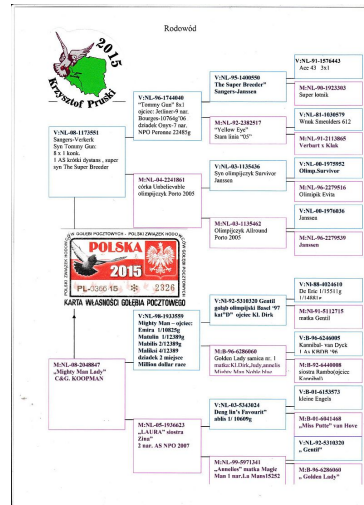

PL-0206-18-6837

oryg. Krzysztof Pruski

PL-0370-15-3299

oryg. D.K.I. Łepuch (Peter van de Merwe), syn "Harley"

PL-0366-15-2326

oryg. Krzysztof Pruski

NL-2008-1545435
oryg. Peter van de Merwe, "Harley"

NL-2009-1674360
oryg. Koopman, córka "Cassius" x "Miss Mookhoek"