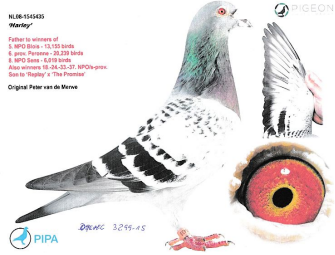

PL-0206-18-6837

oryg. Krzysztof Pruski

PL-0370-15-3299

oryg. D.K.I. Łepuch (Peter van de Merwe), syn "Harley"

PL-0366-15-2326

oryg. Krzysztof Pruski

NL-2008-1545435
oryg. Peter van de Merwe, "Harley"

NL-2009-1674360
oryg. Koopman, córka "Cassius" x "Miss Mookhoek"

NL-2008-1173551
oryg. Marcel Sangers

NL-2008-2048847
oryg. Koopman, "Mighty Man Lady"