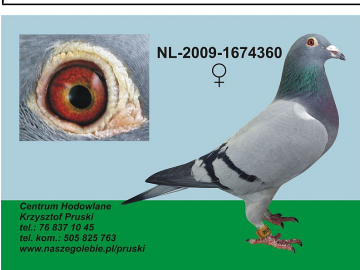

PL-0206-18-6837

oryg. Krzysztof Pruski

PL-0370-15-3299

oryg. D.K.I. Łepuch (Peter van de Merwe), syn "Harley"

PL-0366-15-2326

oryg. Krzysztof Pruski

NL-2008-1545435
oryg. Peter van de Merwe, "Harley"

NL-2009-1674360
oryg. Koopman, córka "Cassius" x "Miss Mookhoek"

NL-2008-1173551
oryg. Marcel Sangers

NL-2008-2048847
oryg. Koopman, "Mighty Man Lady"