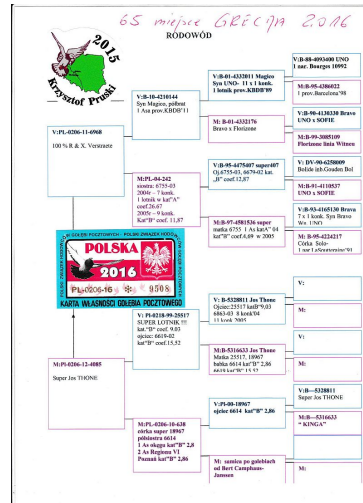

Rodowód gołębia  
**PL-0206-18-6958**

Pruski Krzysztof  
 tel.: 505 825 763, 67-200 Głogów, Serby ul. Parkowa 4  
 www.naszhodowle.pl

**PL-0206-17-5214**

oryg. K. Pruski

**PL-0206-16-9508**

oryg. K. Pruski (Vertraete/Thone)

**PL-0206-11-6968**

oryg. K. Pruski (100% Verstraete)

**PL-0206-12-4085**

oryg. K. Pruski (Njanssen/Thone)