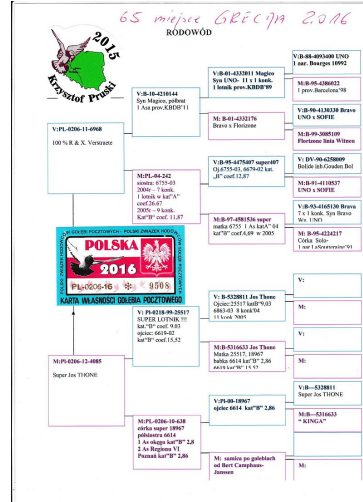

Rodowód gołębia
PL-0206-18-6723

Pruski Krzysztof
tel.: 505 825 763, 67-200 Głogów, Serby ul. Parkowa 4
www.naszhodowle.pl

PL-0206-17-5214

oryg. K. Pruski

PL-0206-16-9508

oryg. K. Pruski (Vertraete/Thone)

PL-0206-11-6968

oryg. K. Pruski (100% Verstraete)

PL-0206-12-4085

oryg. K. Pruski (Njanssen/Thone)