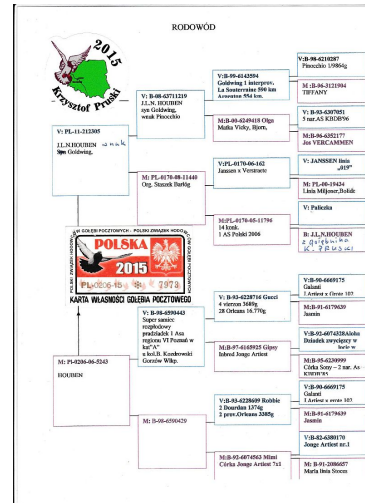

Rodowód gołębia
PL-0206-18-6728

tel.: 505 825 763, 67-200 Głogów, Serby ul. Parkowa 4
 www.naszechodowle.pl

Pruski Krzysztof

PL-0170-09-9178

PL-0206-15-7973

oryg. Krzysztof Pruski

PL-OL-11-212305

oryg. Krzysztof Pruski